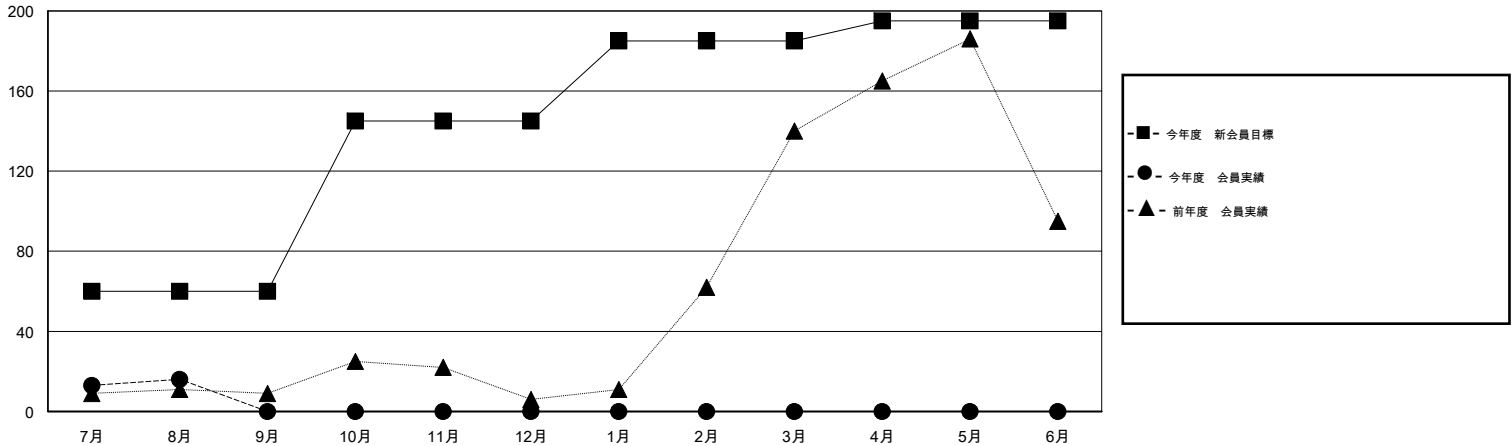

MONTHLY MEMBERSHIP PROGRESS REPORT

District 335 D

Results as of: 8/31/2014

GMT: Chikao Suzuki

地域 JAPAN

GMT会則地域 5-Jap

クラブ				
結果 : 2014-2015				
四半期	新クラブ目標	実際の新クラブ	実際の解散クラブ	実際の純増/純減
7月/8月/9月	0	0	0	0
10月/11月/12月	1	0	0	0
1月/2月/3月	0	0	0	0
4月/5月/6月	0	0	0	0

名				
結果 : 2014-2015				
四半期	新会員目標	実際の追加登録会員数	実際の退会者	実際の純増/純減
7月/8月/9月	60	38	22	16
10月/11月/12月	85	0	0	0
1月/2月/3月	40	0	0	0
4月/5月/6月	10	0	0	0

新クラブ目標及び実績累計

会員目標及び実績累計

解散クラブ: 0	23 CLUBS OF 65 一名以上の新会員を登録	男女別 男性 1,653 (83.44%) 女性 328 (16.56%)
退会者 物故会員 1 クラブ解散 0 その他 21 合計 22	健康診断データはこちら	家族会員 324 世帯主 132 世帯主以外 192