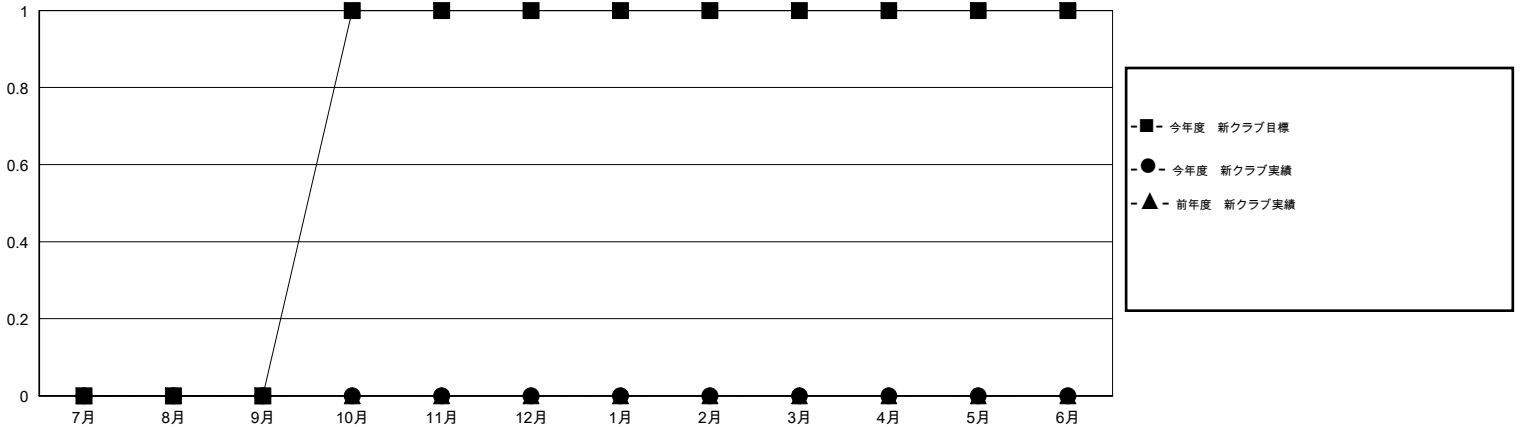

MONTHLY MEMBERSHIP PROGRESS REPORT

District 335 D

Results as of: 8/31/2014

GMT: Chikao Suzuki

地域 JAPAN

GMT会則地域 5-Jap

クラブ				
結果 : 2014-2015				
四半期	新クラブ目標	実際の新クラブ	実際の解散クラブ	実際の純増/純減
7月/8月/9月	0	0	0	0
10月/11月/12月	1	0	0	0
1月/2月/3月	0	0	0	0
4月/5月/6月	0	0	0	0

名				
結果 : 2014-2015				
四半期	新会員目標	実際の追加登録会員数	実際の退会者	実際の純増/純減
7月/8月/9月	60	38	22	16
10月/11月/12月	85	0	0	0
1月/2月/3月	40	0	0	0
4月/5月/6月	10	0	0	0

新クラブ目標及び実績累計

会員目標及び実績累計

解散クラブ: 0	23 CLUBS OF 65 一名以上の新会員を登録	男女別 男性 1,653 (83.44%) 女性 328 (16.56%)
退会者 物故会員 1 クラブ解散 0 その他 21 合計 22	健康診断データはこちら	家族会員 324 世帯主 132 世帯主以外 192